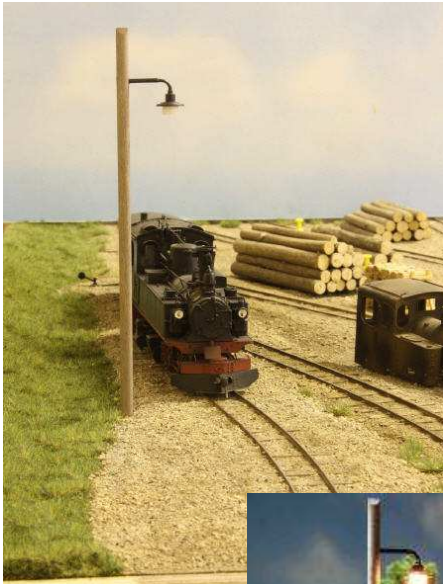

Holzmastleuchten „Spur 0“

Holzmastleuchte mit rundem oder eckigem Lampenschirm

Handgefertigt
Mast aus Buchenholz
Kabel innenliegend
Höhe ca. 18 cm.

Lieferbar in den Farben:

- Verwittertes Holz
- Hellbraun
- Dunkelbraun gebeizt

Holzmastleuchte Spur 0/0e (gerade) mit rundem Lampenschirm und Glühbirne (16V) auch mit LED lieferbar (16V)

Bestell Nr. 2000/GL Glühlampe 23,50€
Bestell Nr. 2001/LED 23,50€

Lieferbar in den Farben:
Verwittertes Holz Nr. 03,
Hellbraun Nr. 02,
Dunkelbraun gebeizt Nr. 01

Holzmastleuchte Spur 0/0e (schräg) mit eckigem Lampenschirm und LED (Golden White) lieferbar (16V)

Bestell Nr. 2002/LED 22,50€

Lieferbar in den Farben:
Verwittertes Holz Nr. 03,
Hellbraun Nr. 02,
Dunkelbraun gebeizt Nr. 01

Fahrzeug-Modelle unter Plane „Spur 0“

Fertig bemaltes
Ladegut aus
porzellanähnlicher
Gießmasse

Lieferbar in den
Farben:

- Helle Plane
- Dunkle Plane
- Dunkle Plane
graniert
- Graue Plane

Lieferung einzeln
ohne Waggon